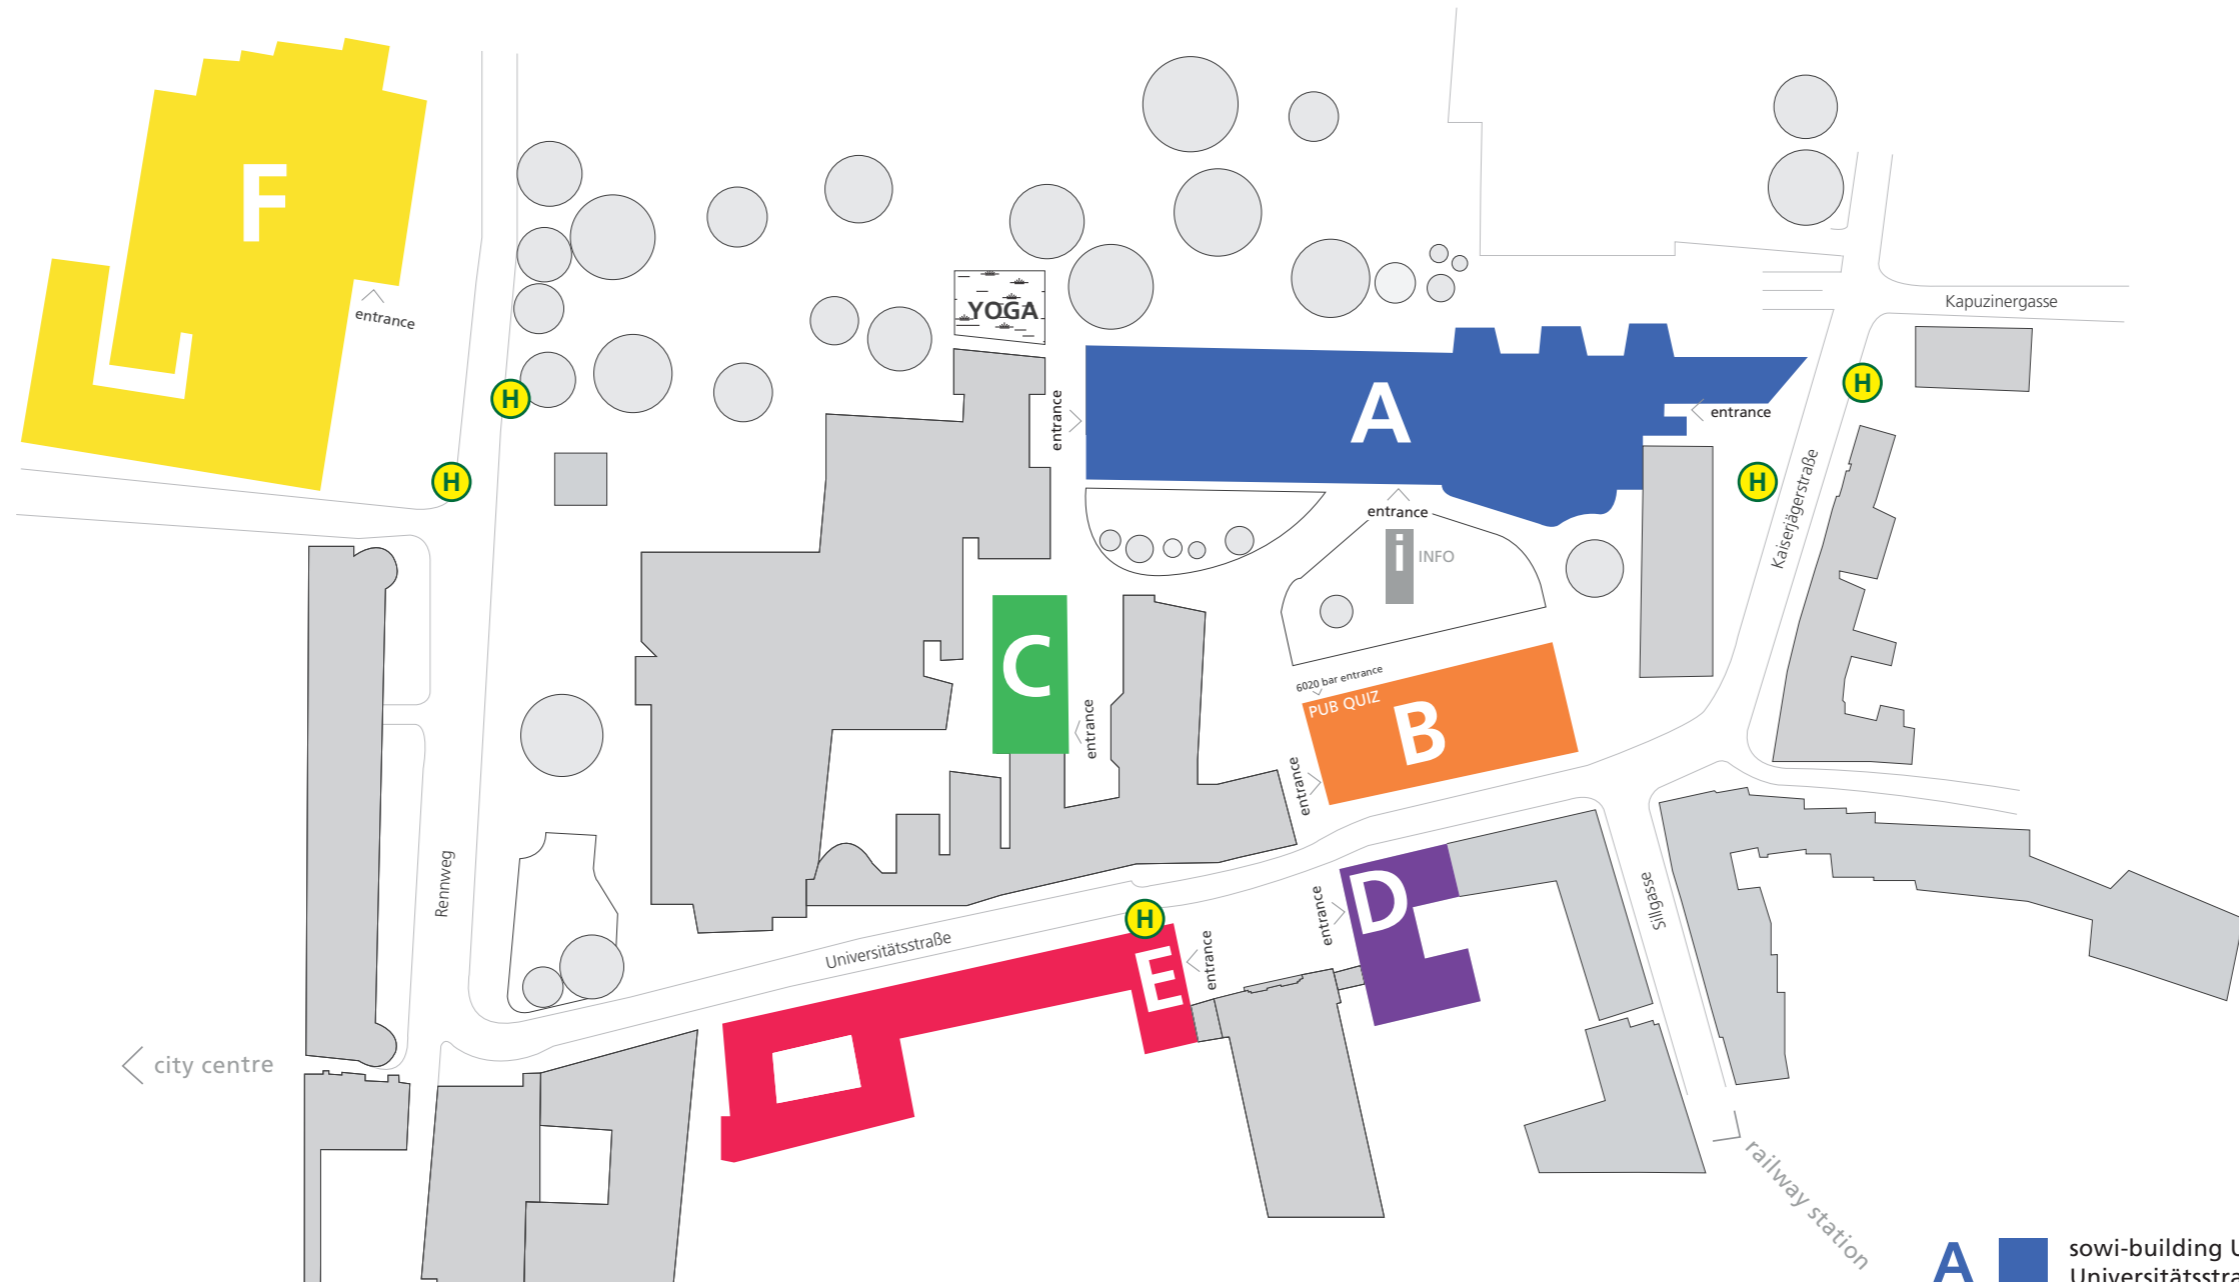

site plan

- A** ■ sowi-building Universität Innsbruck
Universitätsstraße 15
- B** ■ mci-building
Universitätsstraße 15a
- C** ■ mci-building
Universitätsstraße 7
- D** ■ theology-building Universität Innsbruck
Karl-Rahner-Platz 3
- E** ■ theology-building Universität Innsbruck
Karl-Rahner-Platz 1
- F** ■ congress innsbruck-building
Rennweg 3